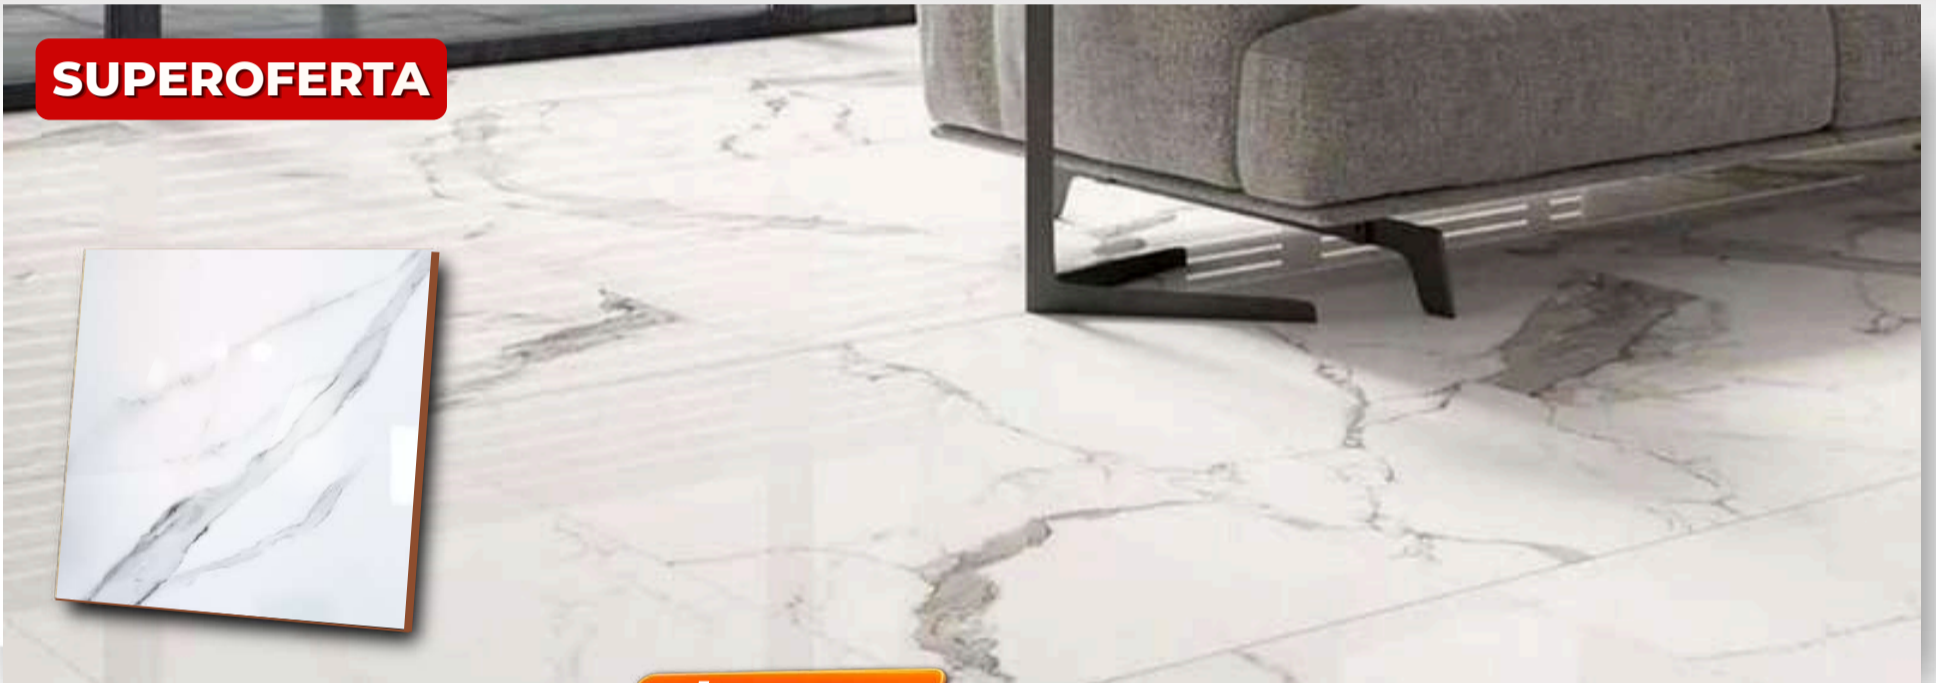

SUPEROFERTA

PORCELANATO ESTATUARIO

Brillante
60x60cm

\$13.95
m²

Regular \$17.95 m²

PORCELANATO BEIGE PULIDO

Brillante
60x60cm

\$10.95
m²